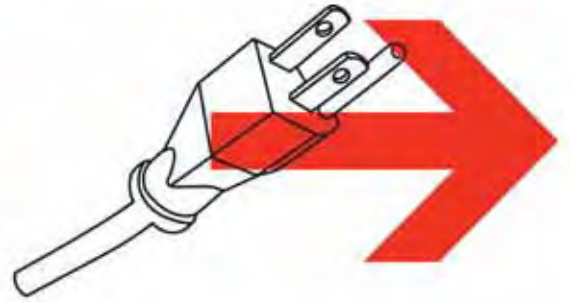

MEURER

Bauelemente

0170 8394446 FAX 0911 9712346
www.meurer-bauelemente.de

**HILFSTELLUNG
ZUM AUSTAUSCH
VOM
ERSATZTEIL-KIT**

**KEINE
MONTAGE-
ANLEITUNG**

Modell: 4410 E Kettenantrieb
Modell: 3750 E-1A Kettenantrieb

MEURER BAUELEMENTE