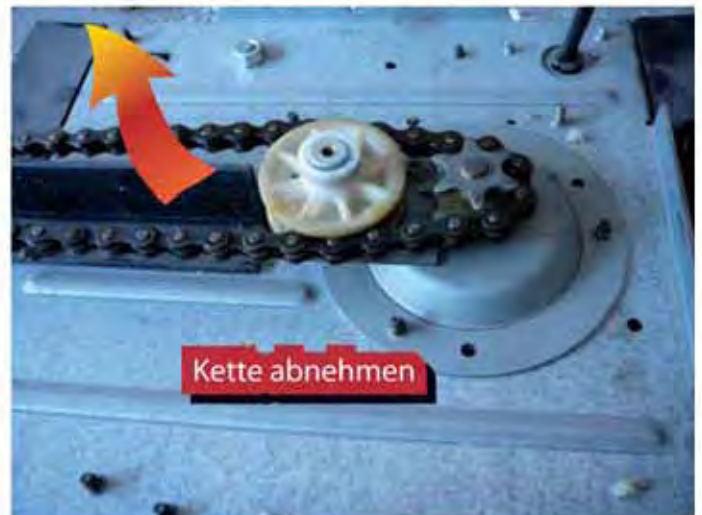

MEURER

Bauelemente

0170 8394446 FAX 0911 9712346
www.meurer-bauelemente.de

**HILFSTELLUNG
ZUM AUSTAUSCH
VOM
ERSATZTEIL-KIT**

**KEINE
MONTAGE-
ANLEITUNG**

Modell: 4410 E Kettenantrieb
Modell: 3750 E-1A Kettenantrieb

MEURER BAUELEMENTE