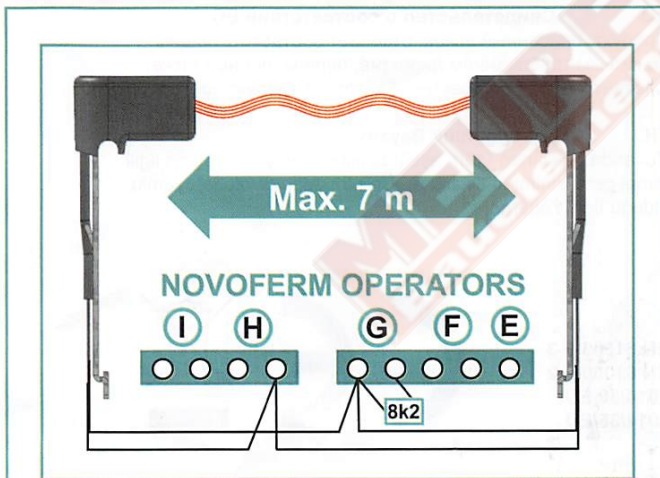

VITECTOR

FRABA

LICHTSCHRANKE / PHOTO EYE / BARRIÈRE PHOTOÉLECTRIQUE

DRO-S 1012

WN917003-6-50

Versorgungsspannung Supply Voltage Tension d'Alimentation	10 ... 30 VDC
Stromaufnahme Current Consumption Consommation de Courant	9 mA @ 12 V (470 Ω) 10 mA @ 24 V (820 Ω)
Frequenz Frequency Fréquence	325 Hz (± 5%)
Betriebstemperatur Operating Temperature Température de Service	-20 °C ... 60 °C
Schutzart Protection Class Classe de Protection	IP44