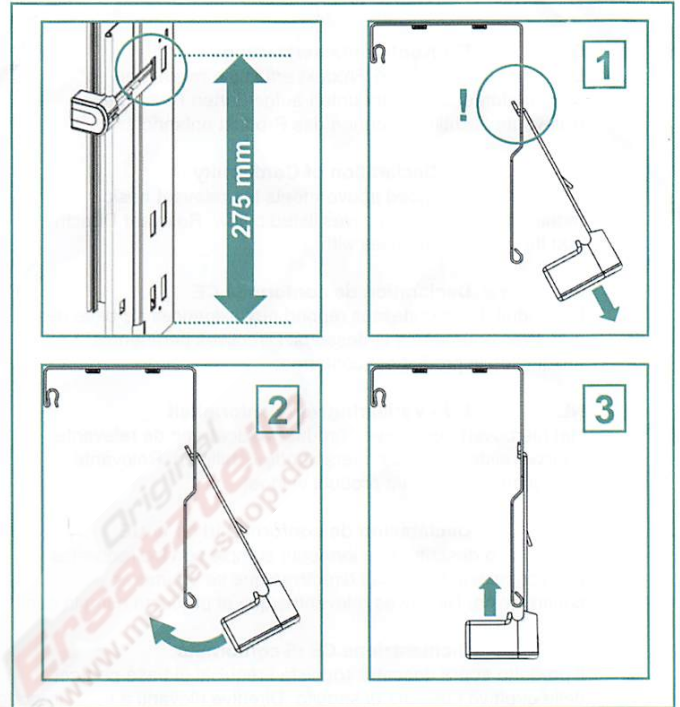

VITECTOR

FRABA

LICHTSCHRANKE / PHOTO EYE / BARRIÈRE PHOTOÉLECTRIQUE

DRO-S 1012

WN917003-6-50

Versorgungsspannung Supply Voltage Tension d'Alimentation	10 ... 30 VDC
Stromaufnahme Current Consumption Consommation de Courant	9 mA @ 12 V (470 Ω) 10 mA @ 24 V (820 Ω)
Frequenz Frequency Fréquence	325 Hz (± 5%)
Betriebstemperatur Operating Temperature Température de Service	-20 °C ... 60 °C
Schutzart Protection Class Classe de Protection	IP44