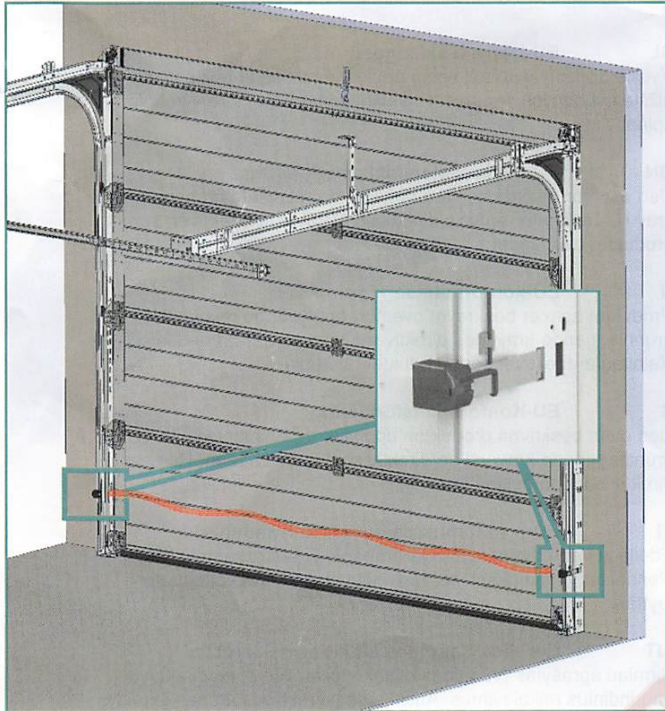

VITECTOR

FRABA

LICHTSCHRANKE / PHOTO EYE / BARRIÈRE PHOTOÉLECTRIQUE

DRO-S 1012

WN917003-6-50

Versorgungsspannung Supply Voltage Tension d'Alimentation	10 ... 30 VDC
Stromaufnahme Current Consumption Consommation de Courant	9 mA @ 12 V (470 Ω) 10 mA @ 24 V (820 Ω)
Frequenz Frequency Fréquence	325 Hz (± 5%)
Betriebstemperatur Operating Temperature Température de Service	-20 °C ... 60 °C
Schutzart Protection Class Classe de Protection	IP44