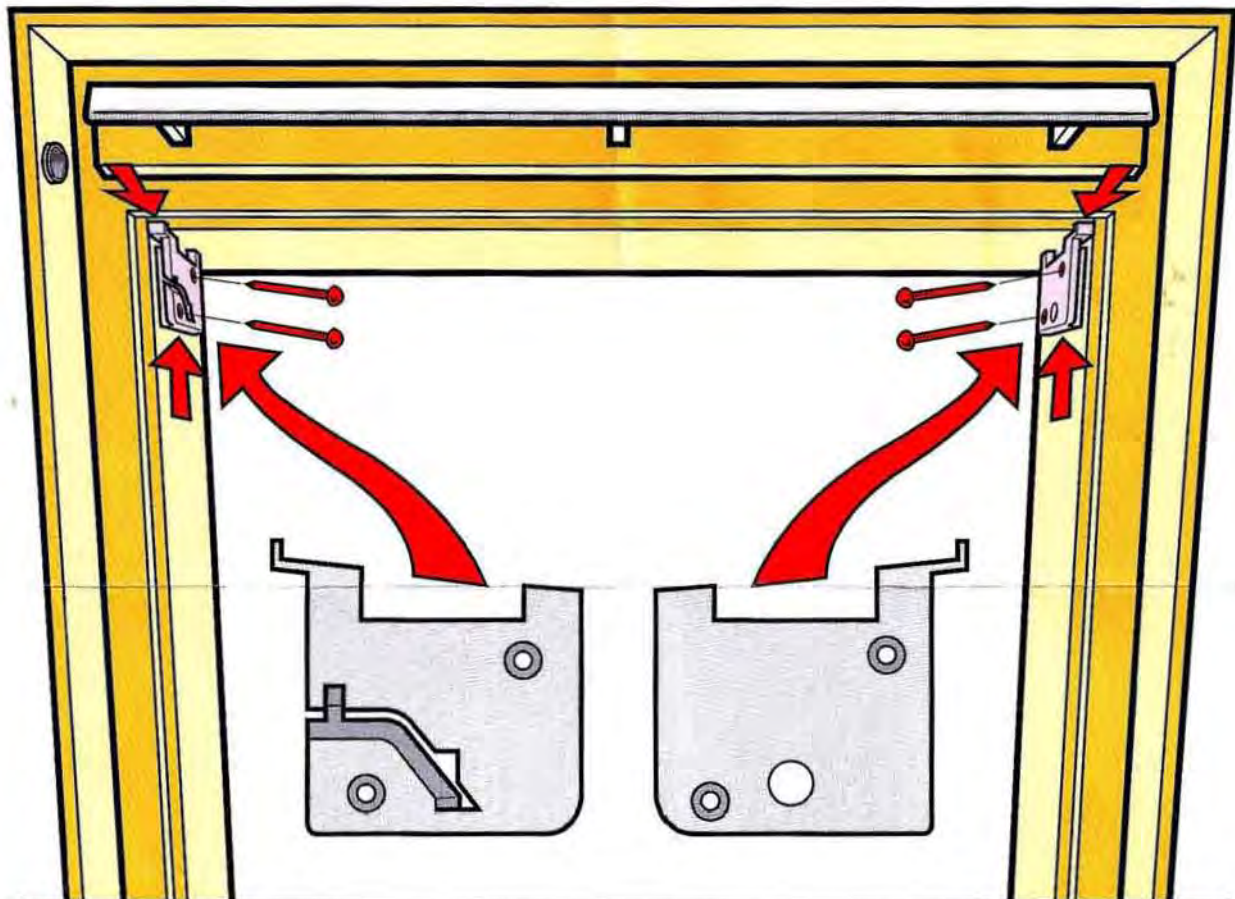

**English:** Installation instructions for grey plastic brackets

**Deutsch:** Montageanleitung für graue Kunststoff-Zubehörträger

**Français:** Notice d'installation des pattes-support en plastique gris

**Dansk:** Monteringsvejledning for grå plastbeslag

**Nederlands:** Installatie instructies voor grijze blokjes

**Italiano:** Istruzioni di montaggio per le placche grigie di fissaggio

**Español:** Instrucciones de instalación para los soportes grises de plástico

**VELUX®**

- English:** If grey plastic brackets have not been prefitted to window, fix plastic brackets as shown.
- Deutsch:** Falls graue Kunststoff-Zubehörträger nicht schon am Fenster befestigt sind, diese wie dargestellt montieren.
- Français:** Si la fenêtre n'est pas équipée d'origine des pattes-support en plastique gris, les mettre en place comme indiqué.
- Dansk:** Hvis vinduet ikke har grå plastbeslag i forvejen: Montér beslag som vist.
- Nederlands:** Als de grijze blokjes nog niet in het venster zijn voorgemonteerd kunt u deze aanbrengen zoals aangegeven.
- Italiano:** Se la finestra non ha ancora le placche grigie di fissaggio installate: installare le placche come illustrato.
- Español:** Si la ventana no tiene ya los soportes grises de plástico instalados: instálelos como se indica.